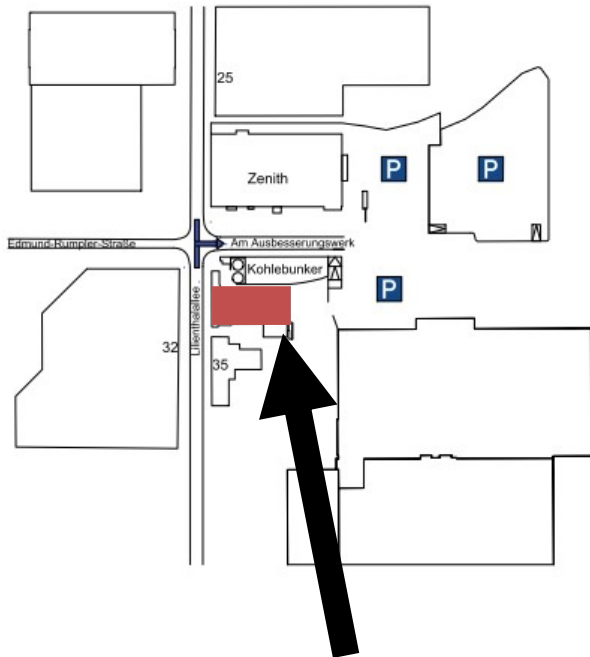

Kesselhaus

Location Halle Kesselhaus
Am Ausbesserungswerk 8
80939 München

Telefon: +49 89 30 65 89 88 – 0
Fax: +49 89 30 65 89 88 - 40