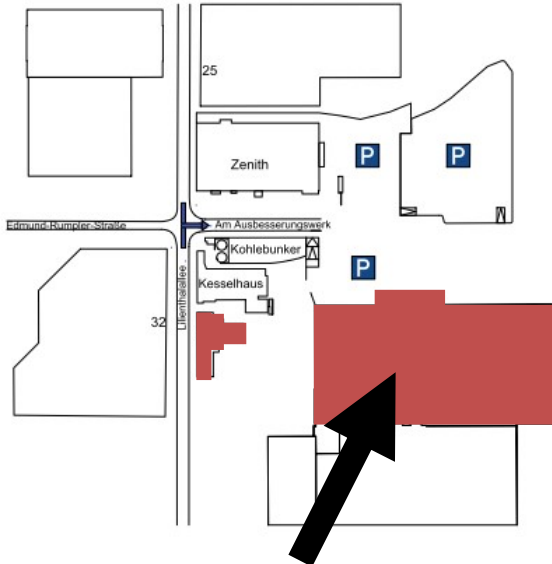

Anfahrtsbeschreibung

Motorworld München

Freimann EVENT Betriebs GmbH
Am Ausbesserungswerk 8
80939 München

Telefon: +49 89 30 65 89 88 – 0
Fax: +49 89 30 65 89 88 - 40