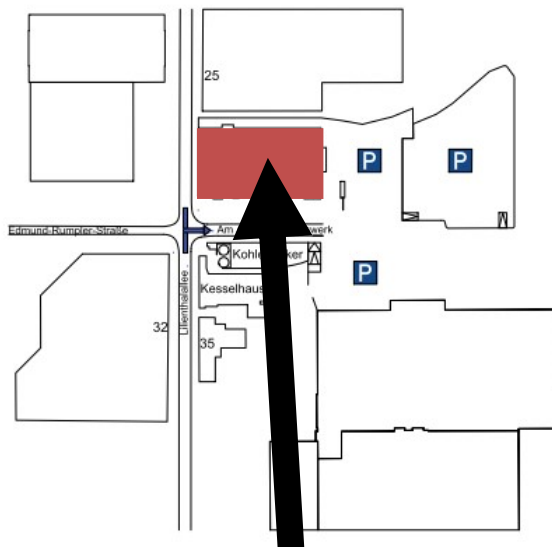

Zenith

Location Halle Zenith
Am Ausbesserungswerk 8
80939 München

Telefon: +49 89 30 65 89 88 – 0
Fax: +49 89 30 65 89 88 - 40

Seite 1 von 4

Wir werden Teil der MOTORWORLD München:

Freimann EVENT Betriebs GmbH
Anschrift Eventhalle: Lilienthalallee 29, D-80939 München
Sitz der Gesellschaft: Ferdinand-Dünkel-Str. 5, D-88433
Schemmerhofen
Amtsgericht Ulm, HRB 734629
USt.-IdNr. DE 309754220
Geschäftsführer: Andreas Dünkel (Vors.), Arantxa Dörrié