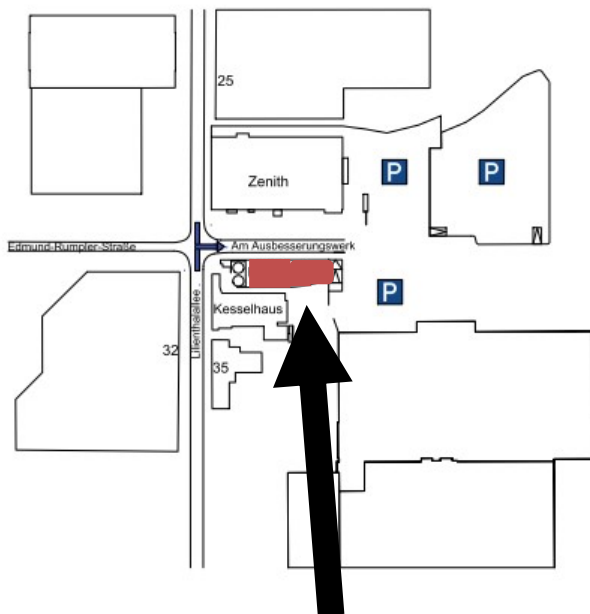

Kohlebunker

Location Halle Kohlebunker
Am Ausbesserungswerk 8
80939 München

Telefon: +49 89 30 65 89 88 – 0
Fax: +49 89 30 65 89 88 - 40